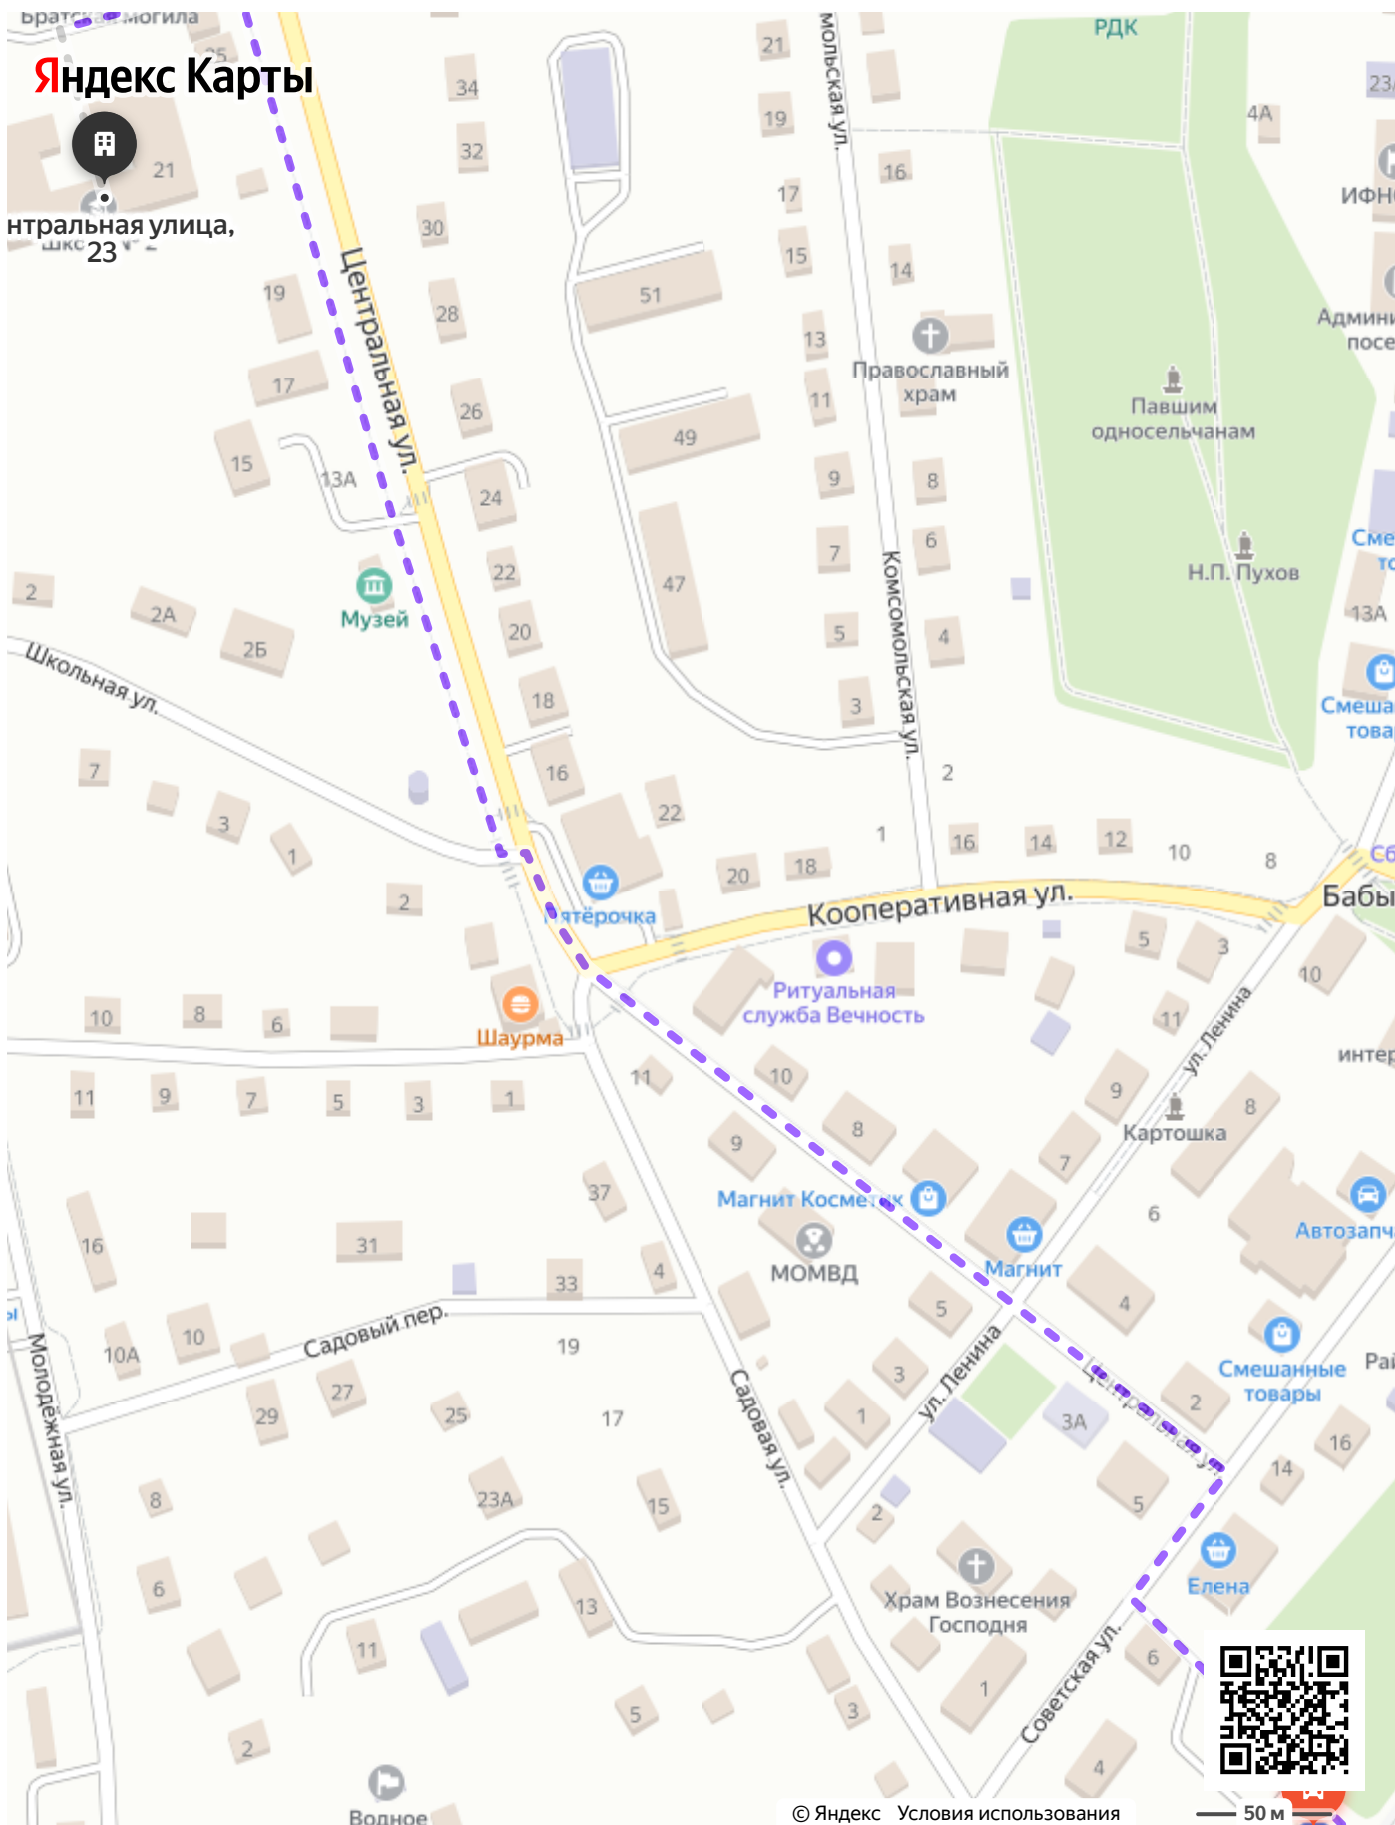

### ● Посёлок Бабынино

Прямо

84 м

Налево

92 м, Советская улица

Налево

20 м, Садовая улица

Направо

320 м, Железнодорожная улица

Налево

141 м, Молодёжная улица

Направо

107 м

Разворот

114 м

### ● Улица Анохина, 6

Можно не печатать, установите Яндекс.Карты на телефон

Автостанция Бабыно — Центральная улица, 23

Пешком 970 м, 12 мин

Центральная улица,  
23

Можно не печатать, установите Яндекс.Карты на телефон

54 м, Советская улица

**Налево**

650 м, Центральная улица

**Налево**

78 м

● **Центральная улица, 23**