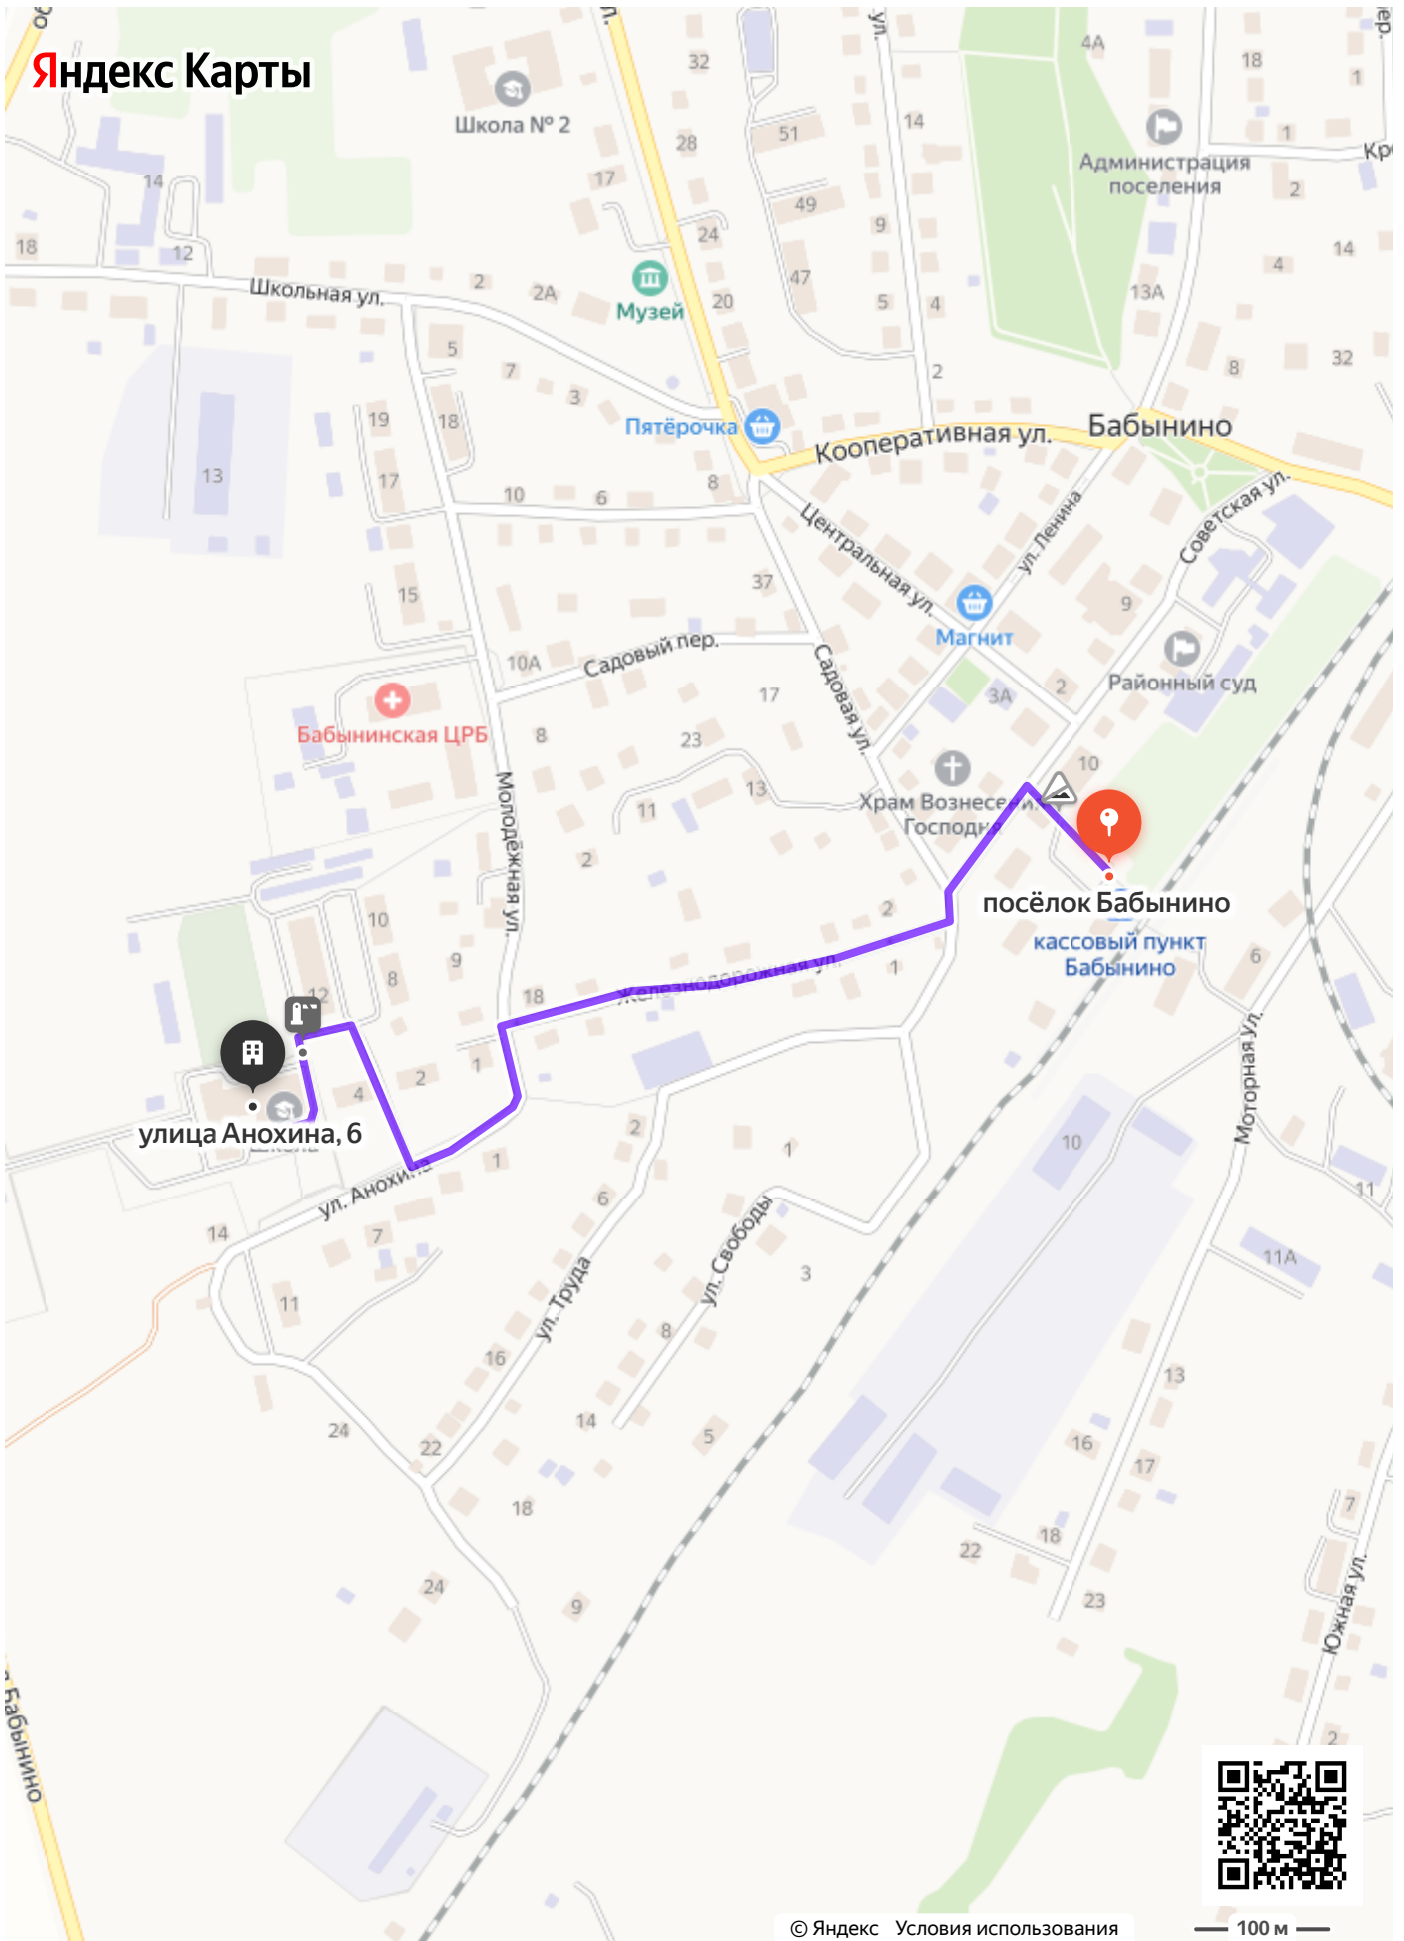


 Можно не печатать, установите Яндекс.Карты на телефон

посёлок Бабынино — улица Анохина, 6  
Пешком 790 м, 9 мин

Можно не печатать, установите Яндекс.Карты на телефон

### ● Посёлок Бабынино

Прямо

84 м

Налево

92 м, Советская улица

Налево

20 м, Садовая улица

Направо

320 м, Железнодорожная улица

Налево

141 м, Молодёжная улица

Направо

107 м

Разворот

114 м

54 м, Советская улица

**Налево**

650 м, Центральная улица

**Налево**

78 м

● **Центральная улица, 23**