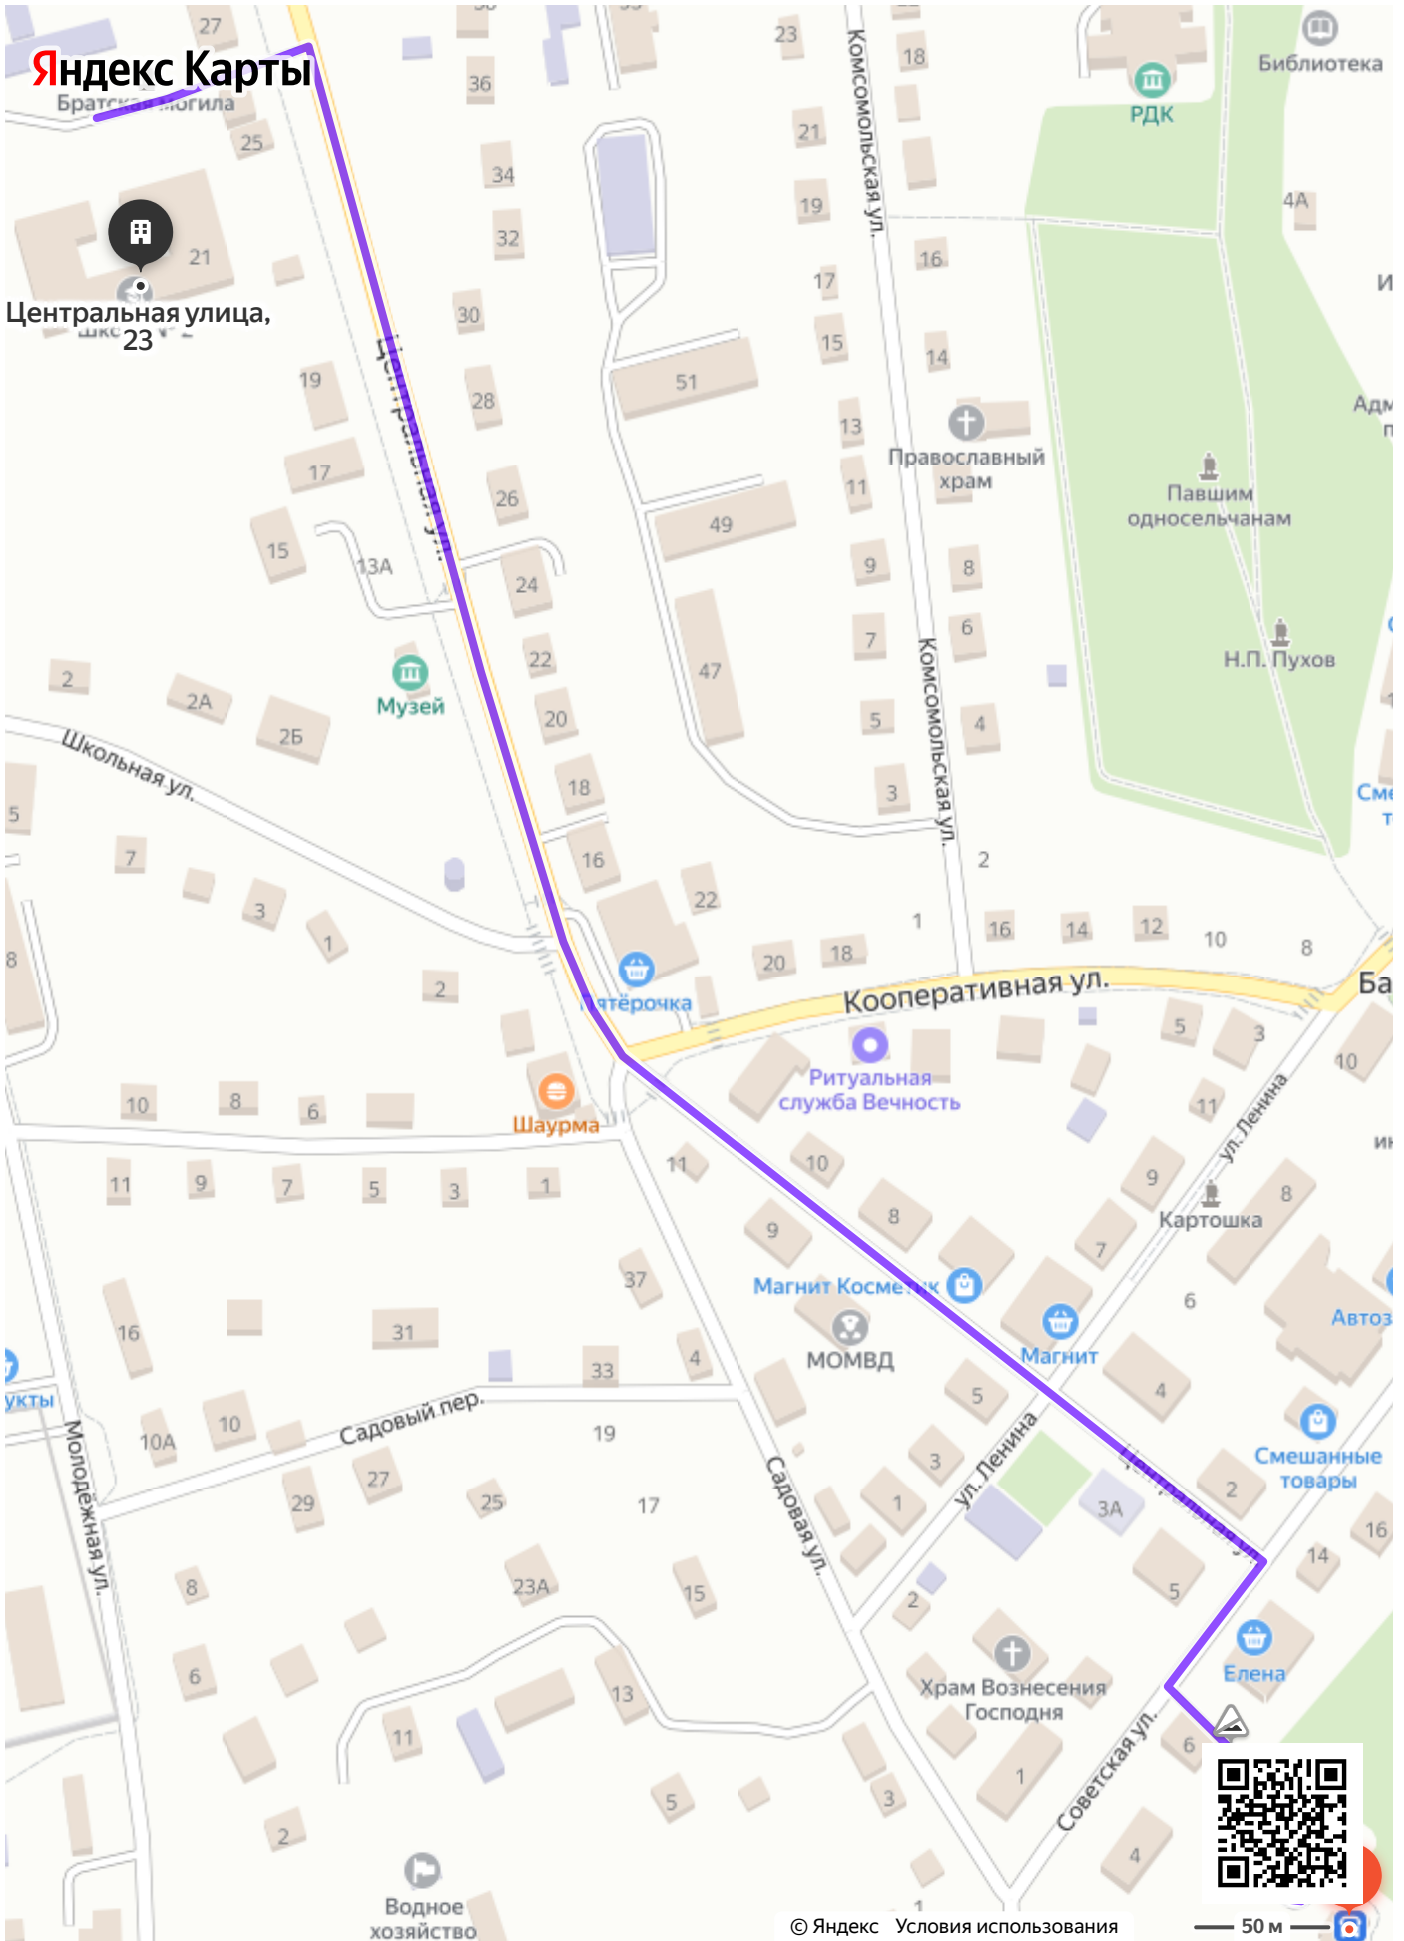

### ● Посёлок Бабынино

Прямо

84 м

Налево

92 м, Советская улица

Налево

20 м, Садовая улица

Направо

320 м, Железнодорожная улица

Налево

141 м, Молодёжная улица

Направо

107 м

Разворот

114 м

### ● Улица Анохина, 6

Можно не печатать, установите Яндекс.Карты на телефон

Автостанция Бабыно — Центральная улица, 23

Пешком 970 м, 12 мин

Центральная улица,  
23

Можно не печатать, установите Яндекс.Карты на телефон

54 м, Советская улица

**Налево**

650 м, Центральная улица

**Налево**

78 м

● **Центральная улица, 23**